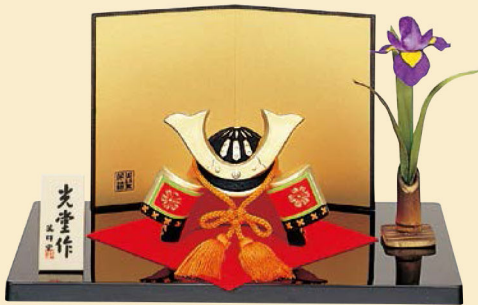

Saiesyussekatuto

5736 錦彩出世兜飾り(ちりめん)
6,000円(税込6,600円)

高さ 兜12cm・弓矢10cm・刀10cm(24ヶ入) 陶器

5735 錦彩出世兜(ちりめん)
2,000円(税込2,200円)

高さ6cm(100ヶ入) 陶器

5769 錦彩ちりめん鯉のぼり飾り(兜)
5,000円(税込5,500円)

高さ 兜6cm・鯉のぼり18cm(36ヶ入) 陶器

◎ 5733 錦彩出世兜(小手籠付)
1,500円(税込1,650円)

高さ6cm(100ヶ入) 陶器
(手籠)高さ10.5cm×横巾12.5cm

5505 錦彩出世兜飾り(小)
2,500円(税込2,750円)

高さ 兜4cm・唐櫃2cm・弓矢4cm・刀4cm(36ヶ入) 陶器

◎ 5564 錦彩出世兜(花菖蒲付)
2,500円(税込2,750円)

高さ6.5cm(24ヶ入) 陶器

5656 錦彩段飾り出世兜
6,000円(税込6,600円)

高さ 兜7cm・唐櫃2cm・弓矢7cm・刀7cm
陣笠3.5cm・扇3.5cm・太鼓4.5cm(12ヶ入) 陶器
(飾り段)高さ4.5cm×横巾18cm