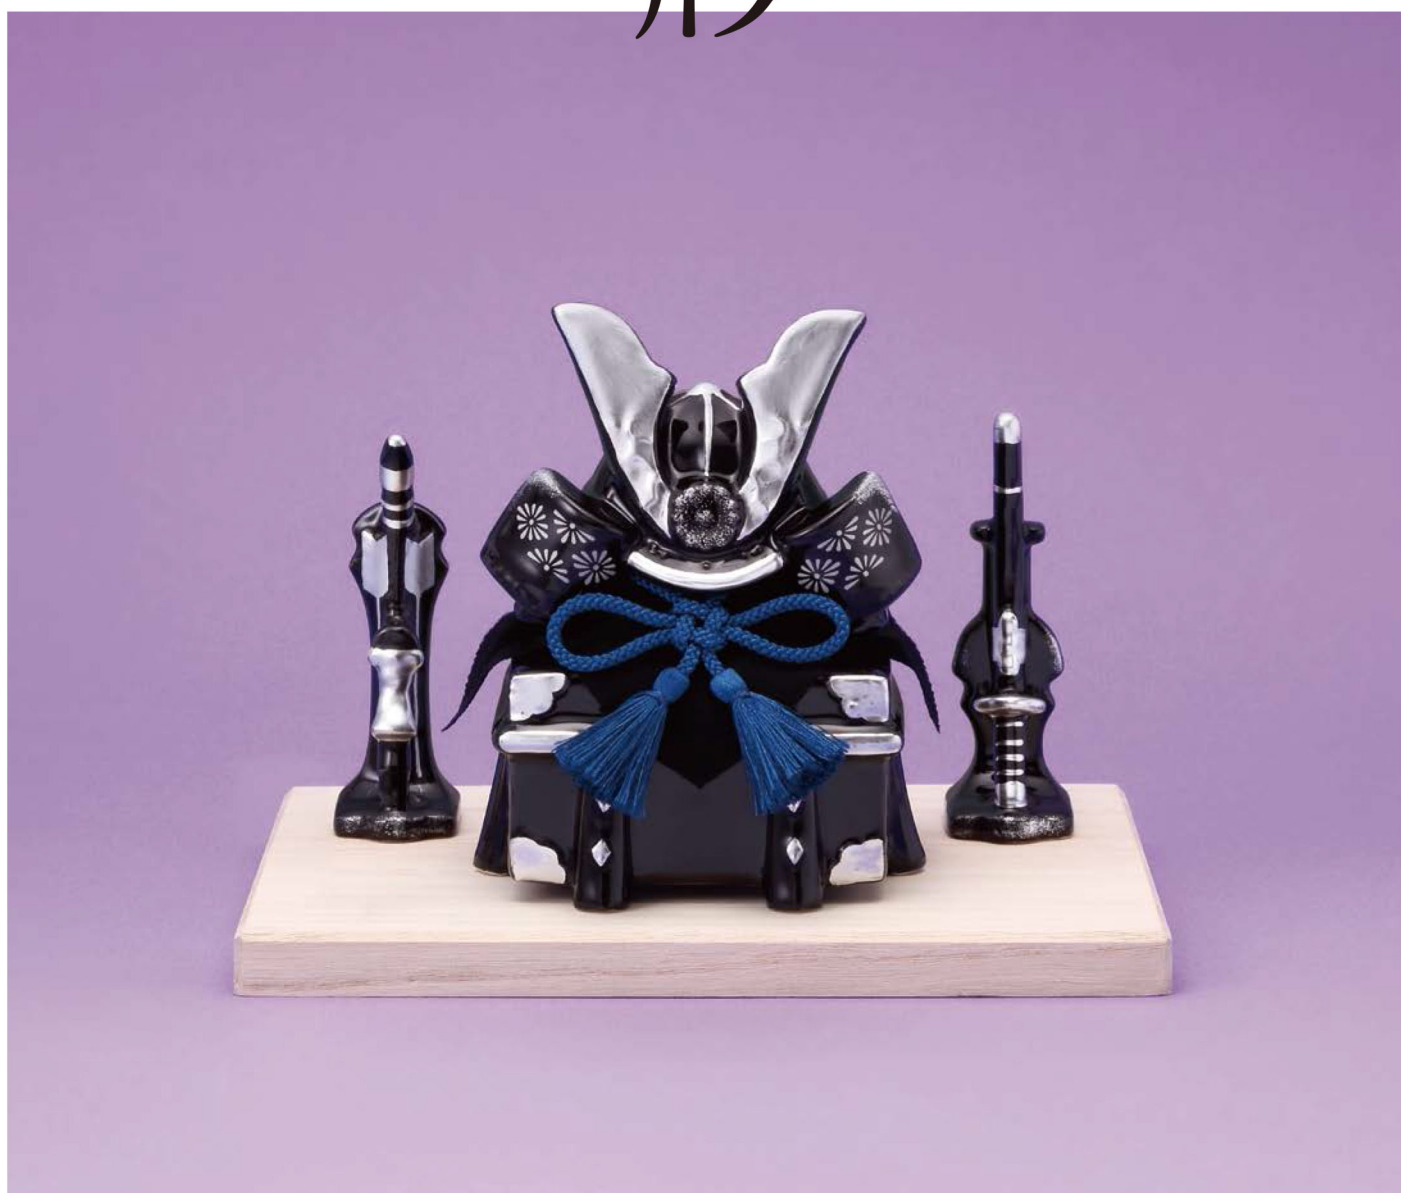

2024

五月人形

| GOGATSU-NINGYO |

輝かしい未来へ

願いを込めた五月人形

男児の成長の願いを込めて

ぬくもりを感じる五月人形を揃えました

特別な日となる端午の節句を

かわいらしいものから伝統的なものまで

個性豊かに彩ります

出世兜

Syusekabhuto

新作

5794 染絵出世兜飾り(漆黒)
12,000円(税込13,200円)

高さ 兜12cm・弓矢9cm・刀9cm(24ヶ入)磁器

新作